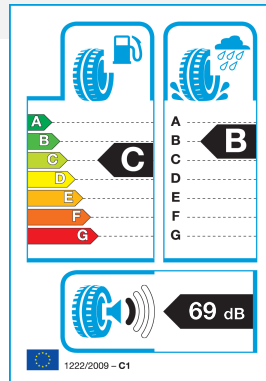

PIRELLI 285/40R 22 110Y TL PZero L XL LAMBORGHINI-VERSION/EXTRA LOAD

~~526.28€~~ **515.75€**

- Proizvajalec : PIRELLI
- Šifra : 11PI28540R220Y-8502L
- Tip pnevmatike : Letne
- Hitrostni razred : Y: 300 km/h
- Višina pnevmatike : 40
- Širina pnevmatike : 285
- Premer pnevmatike : 22
- Nosilnost : 110

<https://www.gumishop.si/pirelli-285-40r-22-110y-tl-pzero-l-xl-lamborghini-version-extra-load-11pi28540r220y-8502l-8019227276039.html>