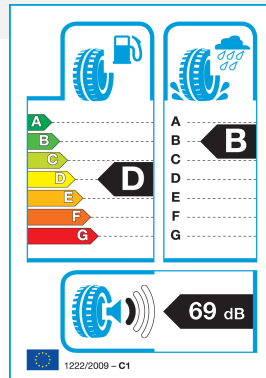

## PIRELLI 325/35R 22 114Y TL PZero L XL LAMBORGHINI-VERSION/EXTRA LOAD

**576.21€ 564.68€**

- Proizvajalec : PIRELLI
- Šifra : 11PI32535R220Y-8502
- Tip pnevmatike : Letne
- Hitrostni razred : Y: 300 km/h
- Višina pnevmatike : 35
- Premer pnevmatike : 22
- Širina pnevmatike : 325
- Nosilnost : 114

<https://www.gumishop.si/pirelli-325-35r-22-114y-tl-pzero-l-xl-lamborghini-version-extra-load-11pi32535r220y-8502-8019227276022.html>