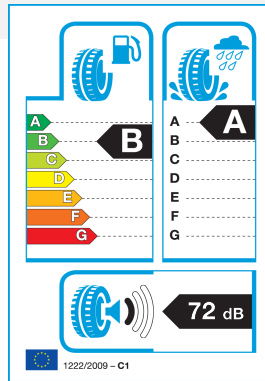

## CONTINENTAL 275/45R 21 107Y TL SpCont.6 MO FR MERCEDES-MODELLE

**247.98€ 238.06€**

- Proizvajalec : CONTINENTAL
- Šifra : 11CO27545R210Y-6660
- Tip pnevmatike : Letne
- Hitrostni razred : Y: 300 km/h
- Višina pnevmatike : 45
- Širina pnevmatike : 275
- Premer pnevmatike : 21
- Nosilnost : 107

CONTINENTAL 275/45R 21 107Y TL SpCont.6 MO FR MERCEDES-MODELLE

<https://www.gumishop.si/continental-275-45r-21-107y-tl-spcont-6-mo-fr-mercedes-modelle-11co27545r210y-6660-4019238762747-html>