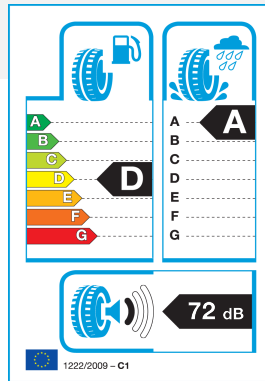

## CONTINENTAL 235/35ZR 19 91Y TL SpCont.5P MO XL FR MERCEDES-MODELLE/EXTRA LOAD

~~161.05€~~ **154.61€**

- Proizvajalec : CONTINENTAL
- Šifra : 10CO23535R190Y-5002L
- Tip pnevmatike : Letne
- Hitrostni razred : Y: 300 km/h
- Premer pnevmatike : 19
- Nosilnost : 91
- Višina pnevmatike : 35
- Širina pnevmatike : 235

<https://www.gumishop.si/continental-235-35zr-19-91y-tl-spcont-5p-mo-xl-fr-mercedes-modelle-extra-load-10co23535r190y-5002l-4019238013443-html>