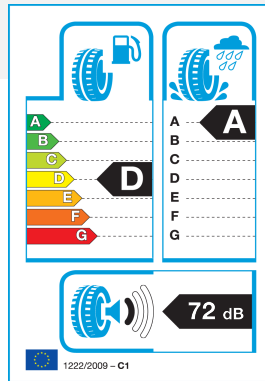

## CONTINENTAL 235/35ZR 19 91Y TL SpCont.5P MO XL FR MERCEDES-MODELLE/EXTRA LOAD

~~161.05€~~ **157.83€**

- Proizvajalec : CONTINENTAL
- Šifra : 10CO23535R190Y-5002L
- Tip pnevmatike : Letne
- Hitrostni razred : Y: 300 km/h
- Premer pnevmatike : 19
- Nosilnost : 91
- Višina pnevmatike : 35
- Širina pnevmatike : 235

<https://www.gumishop.si/continental-235-35zr-19-91y-tl-spcont-5p-mo-xl-fr-mercedes-modelle-extra-load-10co23535r190y-5002l-4019238013443-html>