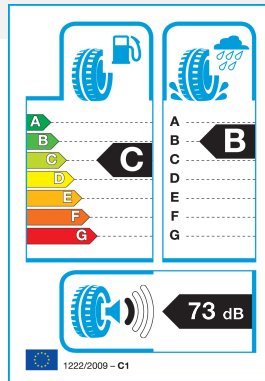

HANKOOK 255/50R 19 107W TL Kinergy-4S2 XL EXTRA LOAD/(H-750A)

~~155.35€~~ **152.25€**

- Proizvajalec : HANKOOK
- Šifra : 11HA25550R190W-7502
- Hitrostni razred : W: 270 km/h
- Premer pnevmatike : 19
- Višina pnevmatike : 50
- Širina pnevmatike : 255
- Nosilnost : 107

Varna vožnja po mokrih cestah

- široki stranski utori (pospeševalec odvajanja vode)
- dvostopenjski aqua slant (voda učinkovito odteče, hkrati pa ohranja togost bloka)

Gladko upravljanje in oster nadzor

- poletne lamele visoke gostote (izboljšana togost blokov zagotavlja boljše vozne lastnosti na suhi cesti)
- konkavna vezica (togost bloka se je izboljšala za 4 %, kar zagotavlja boljšo vodljivost)

Tiha in udobna vožnja

3D GripKontrol lamela

- High 3-Grip lamela je tridimenzionalna cik-cak oblika bloka, ki dvodimenzionalni obliki vzorca doda še eno navpično obliko, kar zagotavlja izjemen oprijem na snegu, brozgi, ledu in mokri cesti