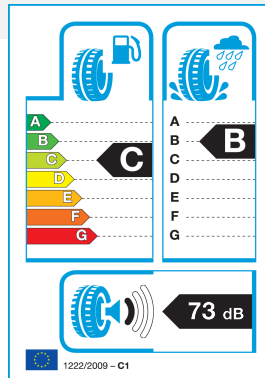

HANKOOK 255/50R 19 107W TL Kinergy-4S2 XL EXTRA LOAD/(H-750A)

~~155.35€~~ **149.14€**

- Proizvajalec : HANKOOK
- Šifra : 11HA25550R190W-7502
- Hitrostni razred : W: 270 km/h
- Premer pnevmatike : 19
- Višina pnevmatike : 50
- Širina pnevmatike : 255
- Nosilnost : 107

Varna vožnja po mokrih cestah

- široki stranski utori (pospeševalec odvajanja vode)
- dvostopenjski aqua slant (voda učinkovito odteče, hkrati pa ohranja togost bloka)

Gladko upravljanje in oster nadzor

- poletne lamele visoke gostote (izboljšana togost blokov zagotavlja boljše vozne lastnosti na suhi cesti)
- konkavna vezica (togost bloka se je izboljšala za 4 %, kar zagotavlja boljšo vodljivost)

Tiha in udobna vožnja

3D GripKontrol lamela

- High 3-Grip lamela je tridimenzionalna cik-cak oblika bloka, ki dvodimenzionalni obliki vzorca doda še eno navpično obliko, kar zagotavlja izjemen oprijem na snegu, brozgi, ledu in mokri cesti