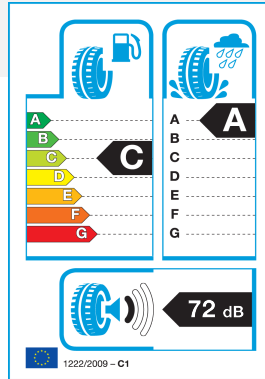

**CONTINENTAL 235/35R 19 91Y TL SpCont.5P AO XL AUDI-MODELLE/EXTRA  
LOAD**

~~161.05€~~ **157.83€**

- Proizvajalec : CONTINENTAL
- Šifra : 10CO23535R190Y-5002P
- Tip pnevmatike : Letne
- Hitrostni razred : Y: 300 km/h
- Premer pnevmatike : 19
- Nosilnost : 91
- Višina pnevmatike : 35
- Širina pnevmatike : 235

<https://www.gumishop.si/continental-235-35r-19-91y-tl-spcont-5p-ao-xl-audi-modelle-extra-load-10co23535r190y-5002p-4019238559149.html>