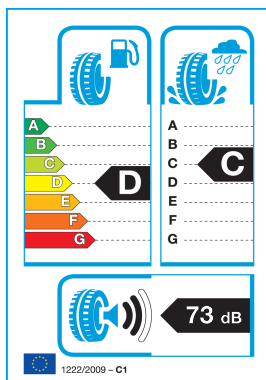

PLATIN 225/65R 16C 112R TL RP-610 Winter

~~116.69€~~ **114.35€**

- Proizvajalec : PLATIN
- Šifra : 20PL22565R160R-6100
- Tip pnevmatike : Zimske
- Hitrostni razred : R: 170 km/h
- Višina pnevmatike : 65
- Premer pnevmatike : 16
- Širina pnevmatike : 225
- Nosilnost : 112

PLATIN 225/65R 16C 112R TL RP-610 Winter

<https://www.gumishop.si/platin-225-65r-16c-112r-tl-rp-610-winter-20pl22565r160r-6100-4019238024661.html>