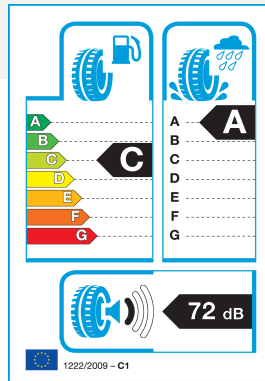

## CONTINENTAL 225/45R 18 95Y TL PremCont.6 MO XL FR MERCEDES-MODELLE/EXTRA LOAD

~~153.96€~~ **150.88€**

- Proizvajalec : CONTINENTAL
- Šifra : 10CO22545R180Y-0602M
- Tip pnevmatike : Letne
- Hitrostni razred : Y: 300 km/h
- Nosilnost : 95
- Premer pnevmatike : 18
- Višina pnevmatike : 45
- Širina pnevmatike : 225

<https://www.gumishop.si/continental-225-45r-18-95y-tl-premcont-6-mo-xl-fr-mercedes-modelle-extra-load-10co22545r180y-0602m-4019238030785.html>