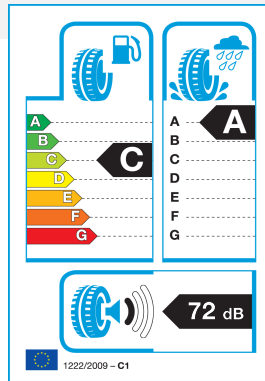

## CONTINENTAL 235/45R 18 98Y TL PremCont.6 XL FR EXTRA LOAD

~~169.82€~~ **166.42€**

- Proizvajalec : CONTINENTAL
- Šifra : 10CO23545R180Y-0602
- Tip pnevmatike : Letne
- Hitrostni razred : Y: 300 km/h
- Premer pnevmatike : 18
- Višina pnevmatike : 45
- Nosilnost : 98
- Širina pnevmatike : 235

<https://www.gumishop.si/continental-235-45r-18-98y-tl-premcont-6-xl-fr-extra-load-10co23545r180y-0602-4019238760552.html>