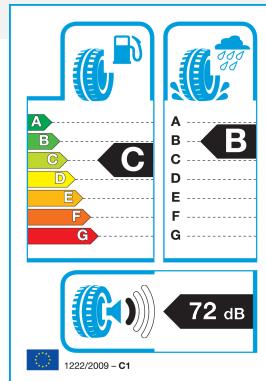

HANKOOK 235/55R 19 105W TL Kinergy-4S2 XL EXTRA LOAD/(H-750A)

~~141.72€~~ **136.05€**

- Proizvajalec : HANKOOK
- Šifra : 11HA23555R190W-7502
- Hitrostni razred : W: 270 km/h
- Premer pnevmatike : 19
- Višina pnevmatike : 55
- Širina pnevmatike : 235
- Nosilnost : 105

Varna vožnja po mokrih cestah

- široki stranski utori (pospeševalec odvajanja vode)
- dvostopenjski aqua slant (voda učinkovito odteče, hkrati pa ohranja togost bloka)

Gladko upravljanje in oster nadzor

- poletne lamele visoke gostote (izboljšana togost blokov zagotavlja boljše vozne lastnosti na suhi cesti)
- konkavna vezica (togost bloka se je izboljšala za 4 %, kar zagotavlja boljšo vodljivost)

Tiha in udobna vožnja

3D GripKontrol lamela

- High 3-Grip lamela je tridimenzionalna cik-cak oblika bloka, ki dvodimenzionalni obliki vzorca doda še eno navpično obliko, kar zagotavlja izjemen oprijem na snegu, brozgi, ledu in mokri cesti