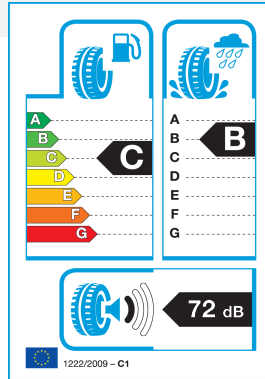

HANKOOK 235/45R 18 98Y TL Kinergy-4S2 XL EXTRA LOAD/(H-750)

~~139.36€~~ **133.78€**

- Proizvajalec : HANKOOK
- Šifra : 12HA23545R180Y-7502
- Tip pnevmatike : Celoletne
- Hitrostni razred : Y: 300 km/h
- Premer pnevmatike : 18
- Višina pnevmatike : 45
- Nosilnost : 98
- Širina pnevmatike : 235

Varna vožnja po mokrih cestah

- široki stranski utori (pospeševalec odvajanja vode)
- dvostopenjski aqua slant (voda učinkovito odteče, hkrati pa ohranja togost bloka)

Gladko upravljanje in oster nadzor

- poletne lamele visoke gostote (izboljšana togost blokov zagotavlja boljše vozne lastnosti na suhi cesti)
- konkavna vezica (togost bloka se je izboljšala za 4 %, kar zagotavlja boljšo vodljivost)

Tiha in udobna vožnja

3D GripKontrol lamela

- High 3-Grip lamela je tridimenzionalna cik-cak oblika bloka, ki dvodimenzionalni obliki vzorca doda še eno navpično obliko, kar zagotavlja izjemen oprijem na snegu, brozgi, ledu in mokri cesti