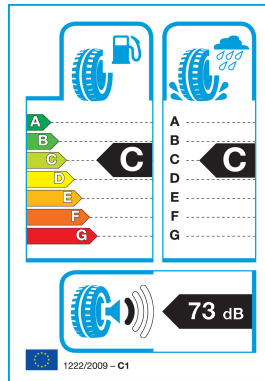

PIRELLI 285/30R 19 98V TL W-240s2 XL EXTRA LOAD

~~296.10€~~ **290.18€**

- Proizvajalec : PIRELLI
- Šifra : 13PI28530R190V-2422N
- Tip pnevmatike : Zimske
- Hitrostni razred : V: 240 km/h
- Premer pnevmatike : 19
- Nosilnost : 98
- Višina pnevmatike : 30
- Širina pnevmatike : 285

<https://www.gumishop.si/pirelli-285-30r-19-98v-tl-w-240s2-xl-extra-load-13pi28530r190v-2422n-8019227269390.html>