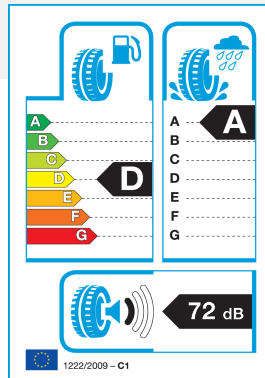

## CONTINENTAL 245/35R 19 93Y TL SpCont.5 SSR MOE RUN-FLAT/MERCEDES-MODELLE/EX.LOAD

~~233.52€~~ **228.85€**

- Proizvajalec : CONTINENTAL
- Šifra : 10CO24535R190Y-5002N
- Tip pnevmatike : Letne
- Hitrostni razred : Y: 300 km/h
- Premer pnevmatike : 19
- Nosilnost : 93
- Višina pnevmatike : 35
- Širina pnevmatike : 245
- Run flat : Run flat

<https://www.gumishop.si/continental-245-35r-19-93y-tl-spcont-5-ssr-moe-run-flat-mercedes-modelle-ex-load-10co24535r190y-5002n-4019238557350-html>