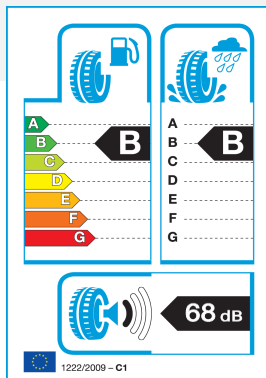

## PIRELLI 255/35R 19 96Y TL PZero (LS)+ R/F XL RUN-FLAT/BMW-VERSION/EXTRA LOAD

~~185.53€~~ **178.11€**

- Proizvajalec : PIRELLI
- Šifra : 10PI25535R190Y-0052V
- Tip pnevmatike : Letne
- Hitrostni razred : Y: 300 km/h
- Premer pnevmatike : 19
- Nosilnost : 96
- Višina pnevmatike : 35
- Širina pnevmatike : 255
- Run flat : Run flat

<https://www.gumishop.si/pirelli-255-35r-19-96y-tl-pzero-ls-r-f-xl-run-flat-bmw-version-extra-load-10pi25535r190y-0052v-8019227275087.html>