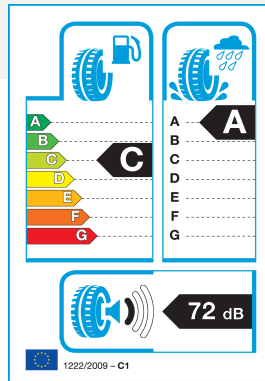

## CONTINENTAL 245/40R 18 97Y TL SpCont.5 MO XL FR MERCEDES-MODELLE/EXTRA LOAD

~~145.20€~~ **142.30€**

- Proizvajalec : CONTINENTAL
- Šifra : 10CO24540R180Y-5002N
- Tip pnevmatike : Letne
- Hitrostni razred : Y: 300 km/h
- Nosilnost : 97
- Višina pnevmatike : 40
- Premer pnevmatike : 18
- Širina pnevmatike : 245

<https://www.gumishop.si/continental-245-40r-18-97y-tl-spcont-5-mo-xl-fr-mercedes-modelle-extra-load-10co24540r180y-5002n-4019238659160-htm>