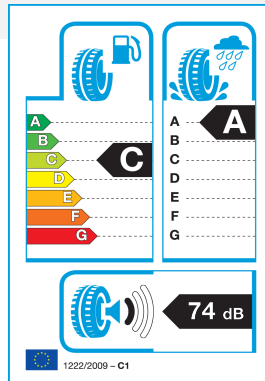

## MICHELIN 295/40R 21 111Y TL Pi.Sport-4 SUV XL EXTRA LOAD

~~325.17€~~ **312.16€**

- Proizvajalec : MICHELIN
- Šifra : 11MI29540R210Y-8442
- Tip pnevmatike : Letne
- Hitrostni razred : Y: 300 km/h
- Višina pnevmatike : 40
- Širina pnevmatike : 295
- Premer pnevmatike : 21
- Nosilnost : 111

<https://www.gumishop.si/michelin-295-40r-21-111y-tl-pi-sport-4-suv-xl-extra-load-11mi29540r210y-8442-3528702249994-html>