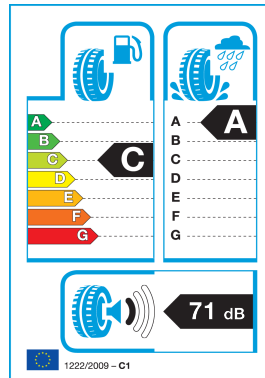

## BRIDGESTONE 185/65R 15 88T TL LM-005

84.84€ **81.45€**

- Proizvajalec : BRIDGESTONE
- Šifra : 13BR18565R150T-1050
- Tip pnevmatike : Zimske
- Hitrostni razred : T: 190 km/h
- Premer pnevmatike : 15
- Višina pnevmatike : 65
- Širina pnevmatike : 185
- Nosilnost : 88

- Skrajšana zavorna razdalja na snegu in ledu → Kombinacija 2D lamel v sredini in 3D lamel na ramenskem deluje vzorca tekalne plasti zagotavlja odlično zmogljivost pri zaviranju s skrajšano zavorno razdaljo na cestah, prekritih s snegom in ledom.
- Izboljšan oprijem na snegu → Cikcakasti utori z oglatimi robovi izboljšujejo oprijem med snegom v utorih in snegom na cesti.
- Najboljša v razredu kar zadeva oprijem in zaviranje na mokri podlagi → Nova nano-selektivna tehnologija mešanja zmesi omogoča boljšo razpršitev kremenca v zmesi Nano Pro-tech™, s čimer zagotavlja najboljšo zmogljivost zaviranja in zavijanja na mokri podlagi, kot so pokazali testi, ki jih je izvedel TUV, dodatno k EU oznaki »A« za oprijem na mokri podlagi.