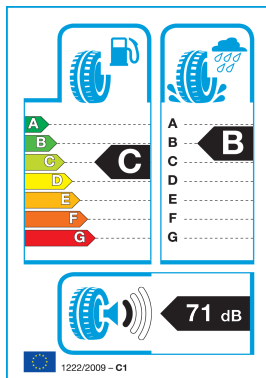

## BRIDGESTONE 235/45R 20 96H TL LM-001 MO MERCEDES-AUSF ~~261.19€~~ **250.74€**

- Proizvajalec : BRIDGESTONE
- Šifra : 13BR23545R200H-00100
- Tip pnevmatike : Zimske

<https://www.gumishop.si/bridgestone-235-45r-20-96h-tl-lm-001-mo-mercedes-ausf-13br23545r200h-00100-3286340936811.html>