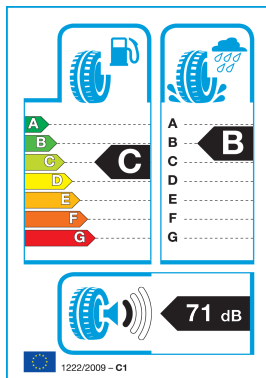

## BRIDGESTONE 235/45R 20 96H TL LM-001 MO MERCEDES-AUSF ~~261.19€~~ **255.97€**

- Proizvajalec : BRIDGESTONE
- Šifra : 13BR23545R200H-00100
- Tip pnevmatike : Zimske

<https://www.gumishop.si/bridgestone-235-45r-20-96h-tl-lm-001-mo-mercedes-ausf-13br23545r200h-00100-3286340936811.html>