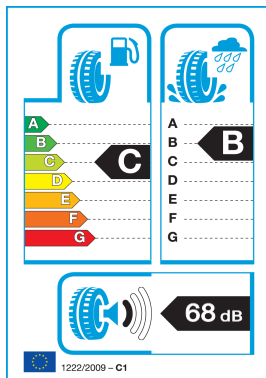

KLEBER 185/60R 15 88H TL Dyna.HP-4 XL EXTRA LOAD

80.94€ **79.33€**

- Proizvajalec : KLEBER
- Šifra : 10KL18560R150H-3042
- Tip pnevmatike : Letne
- Hitrostni razred : H: 210 km/h
- Premer pnevmatike : 15
- Višina pnevmatike : 60
- Širina pnevmatike : 185
- Nosilnost : 88

<https://www.gumishop.si/kleber-185-60r-15-88h-tl-dyna-hp-4-xl-extra-load-10kl18560r150h-3042-3528701703541.html>