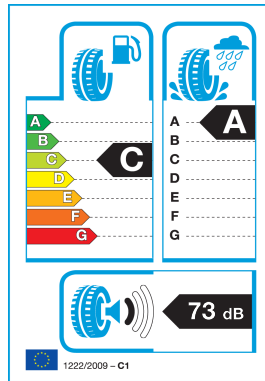

BRIDGESTONE 275/45R 19 108V TL LM-005 XL EXTRA LOAD

215.99€ **207.35€**

- Proizvajalec : BRIDGESTONE
- Šifra : 11BR27545R190V-1052
- Tip pnevmatike : Zimske
- Hitrostni razred : V: 240 km/h
- Premer pnevmatike : 19
- Višina pnevmatike : 45
- Širina pnevmatike : 275
- Nosilnost : 108

- Skrajšana zavorna razdalja na snegu in ledu → Kombinacija 2D lamel v sredini in 3D lamel na ramenskem deluje vzorca tekalne plasti zagotavlja odlično zmogljivost pri zaviranju s skrajšano zavorno razdaljo na cestah, prekritih s snegom in ledom.
- Izboljšan oprijem na snegu → Cikcakasti utori z oglatimi robovi izboljšujejo oprijem med snegom v utorih in snegom na cesti.
- Najboljša v razredu kar zadeva oprijem in zaviranje na mokri podlagi → Nova nano-selektivna tehnologija mešanja zmesi omogoča boljšo razpršitev kremenca v zmesi Nano Pro-tech™, s čimer zagotavlja najboljšo zmogljivost zaviranja in zavijanja na mokri podlagi, kot so pokazali testi, ki jih je izvedel TUV, dodatno k EU oznaki »A« za oprijem na mokri podlagi.