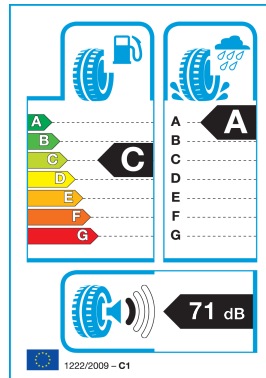

BRIDGESTONE 195/65R 15 95T TL LM-005 XL EXTRA LOAD

96.38€ **94.45€**

- Proizvajalec : BRIDGESTONE
- Šifra : 13BR19565R150T-1052
- Tip pnevmatike : Zimske
- Hitrostni razred : T: 190 km/h
- Premer pnevmatike : 15
- Višina pnevmatike : 65
- Širina pnevmatike : 195
- Nosilnost : 95

- Skrajšana zavorna razdalja na snegu in ledu → Kombinacija 2D lamel v sredini in 3D lamel na ramenskem deluje vzorca tekalne plasti zagotavlja odlično zmogljivost pri zaviranju s skrajšano zavorno razdaljo na cestah, prekritih s snegom in ledom.
- Izboljšan oprijem na snegu → Cikcakasti utori z oglatimi robovi izboljšujejo oprijem med snegom v utorih in snegom na cesti.
- Najboljša v razredu kar zadeva oprijem in zaviranje na mokri podlagi → Nova nano-selektivna tehnologija mešanja zmesi omogoča boljšo razpršitev kremenca v zmesi Nano Pro-tech™, s čimer zagotavlja najboljšo zmogljivost zaviranja in zavijanja na mokri podlagi, kot so pokazali testi, ki jih je izvedel TUV, dodatno k EU oznaki »A« za oprijem na mokri podlagi.