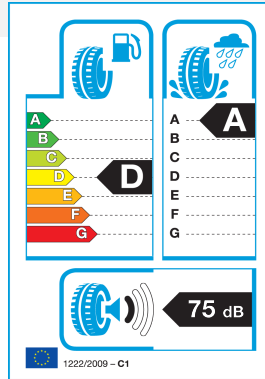

CONTINENTAL 315/25ZR 19 98Y TL SpCont.6 XL FR EXTRA LOAD

356.04€ 341.80€

- Proizvajalec : CONTINENTAL
- Šifra : 10CO31525R190Y-6662
- Tip pnevmatike : Letne
- Hitrostni razred : Y: 300 km/h
- Premer pnevmatike : 19
- Nosilnost : 98
- Višina pnevmatike : 25
- Širina pnevmatike : 315

<https://www.gumishop.si/continental-315-25zr-19-98y-tl-spcont-6-xl-fr-extra-load-10co31525r190y-6662-4019238687330-html>