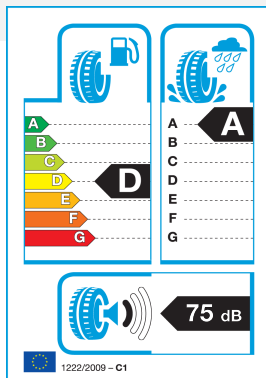

CONTINENTAL 315/25ZR 19 98Y TL SpCont.6 XL FR EXTRA LOAD

~~358.83€~~ **351.65€**

- Proizvajalec : CONTINENTAL
- Šifra : 10CO31525R190Y-6662
- Tip pnevmatike : Letne
- Hitrostni razred : Y: 300 km/h
- Premer pnevmatike : 19
- Nosilnost : 98
- Višina pnevmatike : 25
- Širina pnevmatike : 315

<https://www.gumishop.si/continental-315-25zr-19-98y-tl-spcont-6-xl-fr-extra-load-10co31525r190y-6662-4019238687330-html>