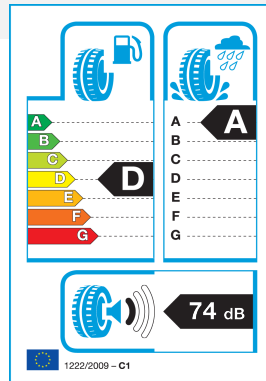

CONTINENTAL 325/40ZR 21 113Y TL SpCont.5P MO FR MERCEDES-MODELLE

~~284.14€~~ **278.46€**

- Proizvajalec : CONTINENTAL
- Šifra : 10CO32540R210Y-50000
- Tip pnevmatike : Letne
- Hitrostni razred : Y: 300 km/h
- Višina pnevmatike : 40
- Premer pnevmatike : 21
- Širina pnevmatike : 325
- Nosilnost : 113