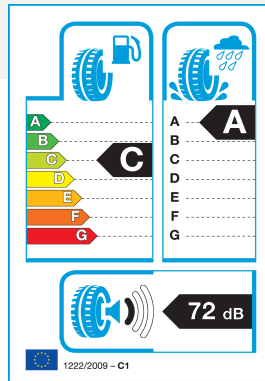

CONTINENTAL 245/40R 18 97Y TL PremCont.6 MO XL FR MERCEDES-MODELLE/EXTRA LOAD

~~145.20€~~ **142.30€**

- Proizvajalec : CONTINENTAL
- Šifra : 10CO24540R180Y-0602M
- Tip pnevmatike : Letne
- Hitrostni razred : Y: 300 km/h
- Nosilnost : 97
- Višina pnevmatike : 40
- Premer pnevmatike : 18
- Širina pnevmatike : 245

<https://www.gumishop.si/continental-245-40r-18-97y-tl-premcont-6-mo-xl-fr-mercedes-modelle-extra-load-10co24540r180y-0602m-4019238030792.html>