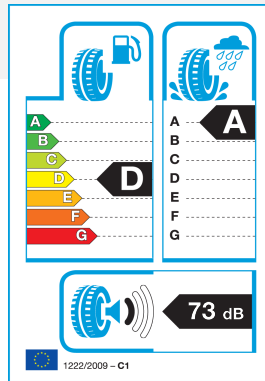

## CONTINENTAL 255/35R 20 97Y TL SpCont.2 MO XL FR MERCEDES-MODELLE/EXTRA LOAD

~~185.67€~~ **181.96€**

- Proizvajalec : CONTINENTAL
- Šifra : 10CO25535R200Y-2002M
- Tip pnevmatike : Letne
- Hitrostni razred : Y: 300 km/h
- Nosilnost : 97
- Višina pnevmatike : 35
- Premer pnevmatike : 20
- Širina pnevmatike : 255