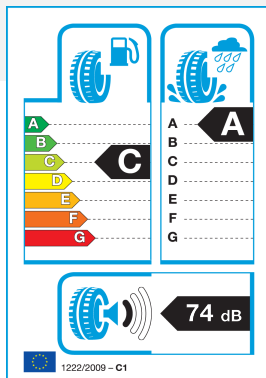

CONTINENTAL 315/30ZR 21 105Y TL SpCont.5P N1 XL FR PORSCHE-MODELLE/EXTRA LOAD

~~372.87€~~ **365.42€**

- Proizvajalec : CONTINENTAL
- Šifra : 10CO31530R210Y-50021
- Tip pnevmatike : Letne
- Hitrostni razred : Y: 300 km/h
- Višina pnevmatike : 30
- Nosilnost : 105
- Premer pnevmatike : 21
- Širina pnevmatike : 315

<https://www.gumishop.si/continental-315-30zr-21-105y-tl-spcont-5p-n1-xl-fr-porsche-modelle-extra-load-10co31530r210y-50021-4019238037517-html>