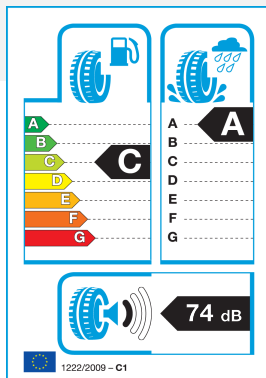

CONTINENTAL 315/30ZR 21 105Y TL SpCont.5P N1 XL FR PORSCHE-MODELLE/EXTRA LOAD

~~372.87€~~ **357.96€**

- Proizvajalec : CONTINENTAL
- Šifra : 10CO31530R210Y-50021
- Tip pnevmatike : Letne
- Hitrostni razred : Y: 300 km/h
- Višina pnevmatike : 30
- Nosilnost : 105
- Premer pnevmatike : 21
- Širina pnevmatike : 315

<https://www.gumishop.si/continental-315-30zr-21-105y-tl-spcont-5p-n1-xl-fr-porsche-modelle-extra-load-10co31530r210y-50021-4019238037517-html>