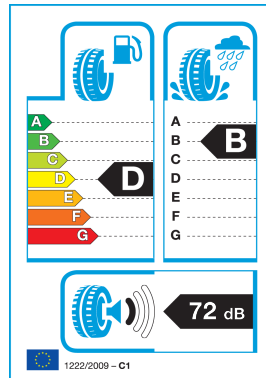

TRACMAX 225/35ZR 19 88Y TL Trac Saver XL EXTRA LOAD

70.79€ **69.38€**

- Proizvajalec : TRACMAX
- Šifra : 12TM22535R190Y-3002
- Tip pnevmatike : Celoletne
- Hitrostni razred : Y: 300 km/h
- Premer pnevmatike : 19
- Nosilnost : 88
- Širina pnevmatike : 225
- Višina pnevmatike : 35

Guma Tracmax Trac Saver je vsestranska pnevmatika za osebna vozila, ki zagotavlja odlično zmogljivost v vseh letnih časih. Tracmax je blagovna znamka, ki slovi po dostopnih cenah in visokih standardih kakovosti, saj so njihove pnevmatike certificirane po ISO9001, DOT, ECE, SASOBGCC in INMETRO. Pnevmatike Tracmax izpolnjujejo vse trenutne varnostne standarde ter strožje zahteve kakovosti. Blagovno znamko Tracmax upravlja podjetje Crowntyre Industrial Co. Ltd. iz Kitajske. Izberite Tracmax Trac Saver za zanesljivo vožnjo skozi vse leto.