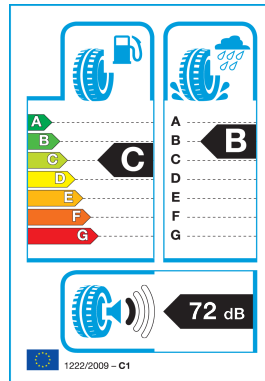

## TRACMAX 235/35ZR 19 91Y TL Trac Saver XL EXTRA LOAD

~~71.90€~~ **69.03€**

- Proizvajalec : TRACMAX
- Šifra : 12TM23535R190Y-3002
- Tip pnevmatike : Celoletne
- Hitrostni razred : Y: 300 km/h
- Premer pnevmatike : 19
- Nosilnost : 91
- Višina pnevmatike : 35
- Širina pnevmatike : 235

<https://www.gumishop.si/tracmax-235-35zr-19-91y-tl-trac-saver-xl-extra-load-12tm23535r190y-3002-6958460918127.html>