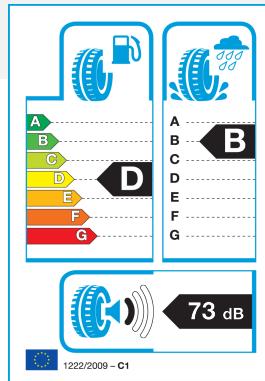

CONTINENTAL 265/40R 21 105Y TL SpCont.6+ XL FR BMW-MODELLE/EXTRA LOAD

~~287.62€~~ **281.87€**

- Proizvajalec : CONTINENTAL
- Šifra : 10CO26540R210Y-6662
- Tip pnevmatike : Letne
- Hitrostni razred : Y: 300 km/h
- Višina pnevmatike : 40
- Širina pnevmatike : 265
- Nosilnost : 105
- Premer pnevmatike : 21

<https://www.gumishop.si/continental-265-40r-21-105y-tl-spcont-6-xl-fr-bmw-modelle-extra-load-10co26540r210y-6662-4019238032208.html>