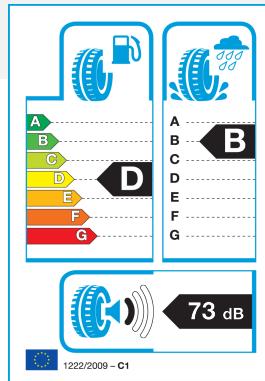

CONTINENTAL 265/40R 21 105Y TL SpCont.6+ XL FR BMW-MODELLE/EXTRA LOAD

~~280.94€~~ **269.70€**

- Proizvajalec : CONTINENTAL
- Šifra : 10CO26540R210Y-6662
- Tip pnevmatike : Letne
- Hitrostni razred : Y: 300 km/h
- Višina pnevmatike : 40
- Širina pnevmatike : 265
- Nosilnost : 105
- Premer pnevmatike : 21

<https://www.gumishop.si/continental-265-40r-21-105y-tl-spcont-6-xl-fr-bmw-modelle-extra-load-10co26540r210y-6662-4019238032208.html>