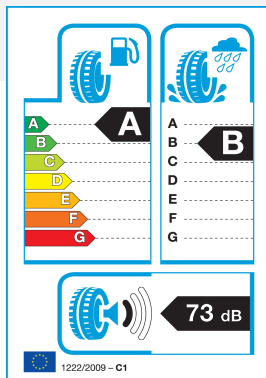

CONTINENTAL 275/35R 19 100Y TL EcoCont.6 MO XL MERCEDES-MODELLE/EXTRA LOAD

~~249.79€~~ **244.79€**

- Proizvajalec : CONTINENTAL
- Šifra : 10CO27535R190Y-00620
- Tip pnevmatike : Letne
- Hitrostni razred : Y: 300 km/h
- Premer pnevmatike : 19
- Višina pnevmatike : 35
- Nosilnost : 100
- Širina pnevmatike : 275

<https://www.gumishop.si/continental-275-35r-19-100y-tl-ecocont-6-mo-xl-mercedes-modelle-extra-load-10co27535r190y-00620-4019238020731-html>