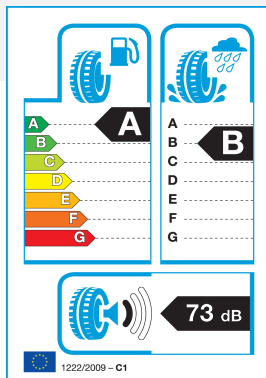

CONTINENTAL 275/35R 19 100Y TL EcoCont.6 MO XL MERCEDES-MODELLE/EXTRA LOAD

~~249.79€~~ **239.80€**

- Proizvajalec : CONTINENTAL
- Šifra : 10CO27535R190Y-00620
- Tip pnevmatike : Letne
- Hitrostni razred : Y: 300 km/h
- Premer pnevmatike : 19
- Višina pnevmatike : 35
- Nosilnost : 100
- Širina pnevmatike : 275

<https://www.gumishop.si/continental-275-35r-19-100y-tl-ecocont-6-mo-xl-mercedes-modelle-extra-load-10co27535r190y-00620-4019238020731-html>