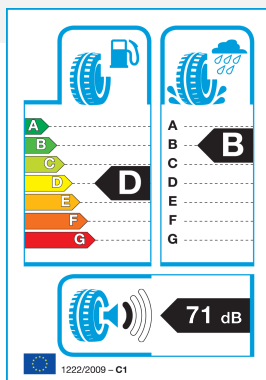

LAUFENN 185/60R 15 88H TL G-Fit EQ Plus XL EXTRA LOAD/(LK41)

~~64.67€~~ **63.38€**

- Proizvajalec : LAUFENN
- Šifra : 10LA18560R150H-0412
- Tip pnevmatike : Letne
- Hitrostni razred : H: 210 km/h
- Premer pnevmatike : 15
- Višina pnevmatike : 60
- Širina pnevmatike : 185
- Nosilnost : 88

<https://www.gumishop.si/laufenn-185-60r-15-88h-tl-g-fit-eq-plus-xl-extra-load-lk41-10la18560r150h-0412-8808563504896.html>