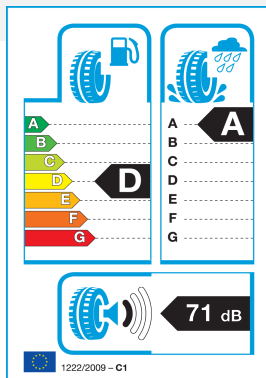

PIRELLI 245/35ZR 20 91Y TL PZero (SC) NA1 PORSCHE-VERSION

~~255.63€~~ **250.52€**

- Proizvajalec : PIRELLI
- Šifra : 10PI24535R200Y-00521
- Tip pnevmatike : Letne
- Hitrostni razred : Y: 300 km/h
- Nosilnost : 91
- Višina pnevmatike : 35
- Premer pnevmatike : 20
- Širina pnevmatike : 245

<https://www.gumishop.si/pirelli-245-35zr-20-91y-tl-pzero-sc-na1-porsche-version-10pi24535r200y-00521-8019227383218.html>