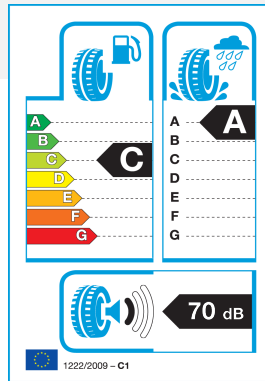

## PIRELLI 265/35R 21 101Y TL PZero (SC) NF0 XL PORSCHE-VERSION/EXTRA LOAD

~~320.44€~~ **307.62€**

- Proizvajalec : PIRELLI
- Šifra : 10PI26535R210Y-00520
- Tip pnevmatike : Letne
- Hitrostni razred : Y: 300 km/h
- Višina pnevmatike : 35
- Nosilnost : 101
- Širina pnevmatike : 265
- Premer pnevmatike : 21

<https://www.gumishop.si/pirelli-265-35r-21-101y-tl-pzero-sc-nf0-xl-porsche-version-extra-load-10pi26535r210y-00520-8019227286274.html>