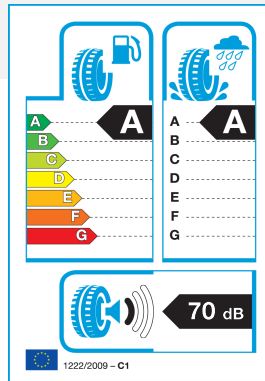

BRIDGESTONE 275/40R 20 106W TL Alenza-1+ RFT XL RUN-FLAT/BMW-AUSFÜHRUNG/EXTRA LOAD

~~231.71€~~ **222.44€**

- Proizvajalec : BRIDGESTONE
- Šifra : 11BR27540R200W-0112F
- Tip pnevmatike : Letne
- Hitrostni razred : W: 270 km/h
- Višina pnevmatike : 40
- Premer pnevmatike : 20
- Širina pnevmatike : 275
- Nosilnost : 106
- Run flat : Run flat

<https://www.gumishop.si/bridgestone-275-40r-20-106w-tl-alenza-1-rft-xl-run-flat-bmw-ausfuhrung-extra-load-11br27540r200w-0112f-3286341883619.html>