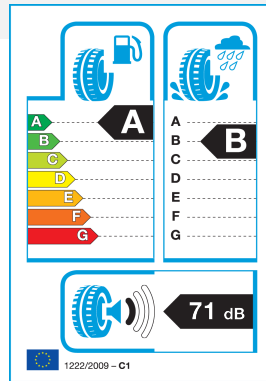

PIRELLI 245/45R 20 103W TL PZero (SC)+ XL BMW-VERSION/EXTRA LOAD

~~218.91€~~ **210.16€**

- Proizvajalec : PIRELLI
- Šifra : 11PI24545R200W-8502
- Tip pnevmatike : Letne
- Hitrostni razred : W: 270 km/h
- Višina pnevmatike : 45
- Premer pnevmatike : 20
- Nosilnost : 103
- Širina pnevmatike : 245

<https://www.gumishop.si/pirelli-245-45r-20-103w-tl-pzero-sc-xl-bmw-version-extra-load-11pi24545r200w-8502-8019227291872.html>