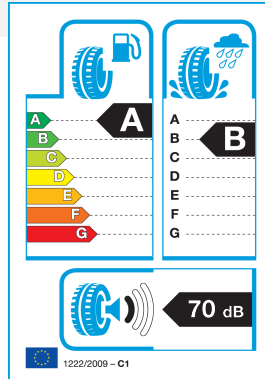

## PIRELLI 275/40R 20 106W TL PZero (SC)+ XL BMW-VERSION/EXTRA LOAD

~~209.45€~~ **205.27€**

- Proizvajalec : PIRELLI
- Šifra : 11PI27540R200W-8502
- Tip pnevmatike : Letne
- Hitrostni razred : W: 270 km/h
- Višina pnevmatike : 40
- Premer pnevmatike : 20
- Širina pnevmatike : 275
- Nosilnost : 106

<https://www.gumishop.si/pirelli-275-40r-20-106w-tl-pzero-sc-xl-bmw-version-extra-load-11pi27540r200w-8502-8019227291889.html>