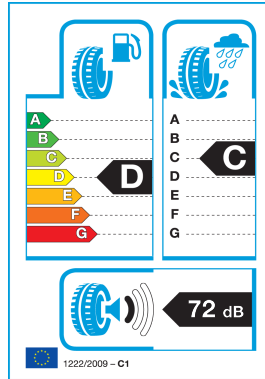

## PIRELLI 245/35R 19 93V TL W-240s2 XL EXTRA LOAD

270.51€ **259.69€**

- Proizvajalec : PIRELLI
- Šifra : 13PI24535R190V-2422
- Tip pnevmatike : Zimske
- Hitrostni razred : V: 240 km/h
- Premer pnevmatike : 19
- Nosilnost : 93
- Višina pnevmatike : 35
- Širina pnevmatike : 245

<https://www.gumishop.si/pirelli-245-35r-19-93v-tl-w-240s2-xl-extra-load-13pi24535r190v-2422-8019227269406.html>