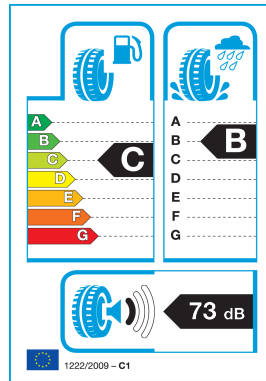

DUNLOP 255/35ZR 19 96Y TL SP.Maxx-RT2 XL M EXTRA LOAD

161.47€ 155.01€

- Proizvajalec : DUNLOP
- Šifra : 10DU25535R190Y-6922
- Tip pnevmatike : Letne
- Hitrostni razred : Y: 300 km/h
- Premer pnevmatike : 19
- Nosilnost : 96
- Višina pnevmatike : 35
- Širina pnevmatike : 255

<https://www.gumishop.si/dunlop-255-35zr-19-96y-tl-sp-maxx-rt2-xl-m-extra-load-10du25535r190y-6922-5452000497192.html>