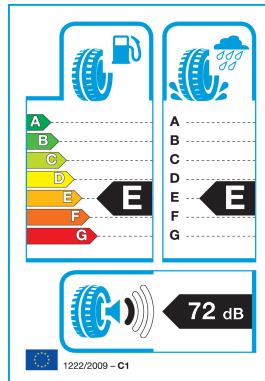

## BRIDGESTONE 235/65R 17 108S TL DM-V3 XL M+S EXTRA LOAD ~~192.35€~~ **188.50€**

- Proizvajalec : BRIDGESTONE
- Šifra : 11BR23565R170S-0032
- Tip pnevmatike : Zimske
- Premer pnevmatike : 17
- Hitrostni razred : S: 180 km/h
- Višina pnevmatike : 65
- Širina pnevmatike : 235
- Nosilnost : 108

<https://www.gumishop.si/bridgestone-235-65r-17-108s-tl-dm-v3-xl-m-s-extra-load-11br23565r170s-0032-3286341890716.html>