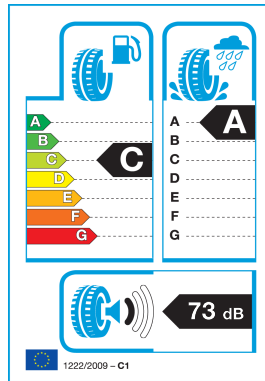

BRIDGESTONE 315/35R 20 110V TL LM-005 XL EXTRA LOAD

294.29€ **282.52€**

- Proizvajalec : BRIDGESTONE
- Šifra : 11BR31535R200V-1052
- Tip pnevmatike : Zimske
- Hitrostni razred : V: 240 km/h
- Višina pnevmatike : 35
- Premer pnevmatike : 20
- Nosilnost : 110
- Širina pnevmatike : 315

- Skrajšana zavorna razdalja na snegu in ledu → Kombinacija 2D lamel v sredini in 3D lamel na ramenskem deluje vzorca tekalne plasti zagotavlja odlično zmogljivost pri zaviranju s skrajšano zavorno razdaljo na cestah, prekritih s snegom in ledom.
- Izboljšan oprijem na snegu → Cikcakasti utori z oglatimi robovi izboljšujejo oprijem med snegom v utorih in snegom na cesti.
- Najboljša v razredu kar zadeva oprijem in zaviranje na mokri podlagi → Nova nano-selektivna tehnologija mešanja zmesi omogoča boljšo razpršitev kremenca v zmesi Nano Pro-tech™, s čimer zagotavlja najboljšo zmogljivost zaviranja in zavijanja na mokri podlagi, kot so pokazali testi, ki jih je izvedel TUV, dodatno k EU oznaki »A« za oprijem na mokri podlagi.