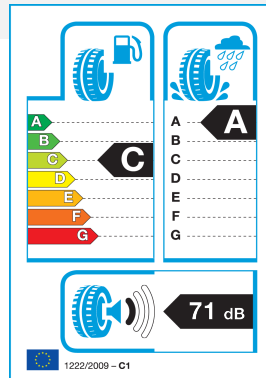

PIRELLI 285/40R 23 107Y TL PZero (SC) MO MERCEDES-VERSION

~~363.28€~~ **356.01€**

- Proizvajalec : PIRELLI
- Šifra : 11PI28540R230Y-85020
- Tip pnevmatike : Letne
- Hitrostni razred : Y: 300 km/h
- Višina pnevmatike : 40
- Širina pnevmatike : 285
- Premer pnevmatike : 23
- Nosilnost : 107

<https://www.gumishop.si/pirelli-285-40r-23-107y-tl-pzero-sc-mo-mercedes-version-11pi28540r230y-85020-8019227271027.html>