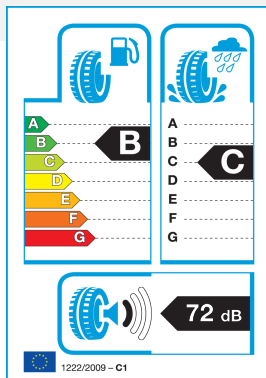

## CONTINENTAL 205/55R 18 96H TL TS-830P+ XL BMW-MODELLE/EXTRA LOAD

~~200.97€~~ **196.95€**

- Proizvajalec : CONTINENTAL
- Šifra : 13CO20555R180H-8302
- Tip pnevmatike : Zimske
- Hitrostni razred : H: 210 km/h
- Višina pnevmatike : 55
- Širina pnevmatike : 205
- Premer pnevmatike : 18
- Nosilnost : 96

<https://www.gumishop.si/continental-205-55r-18-96h-tl-ts-830p-xl-bmw-modelle-extra-load-13co20555r180h-8302-4019238768411.html>