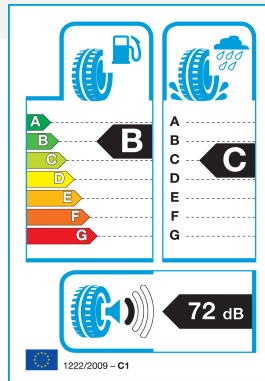

CONTINENTAL 205/55R 18 96H TL TS-830P+ XL BMW-MODELLE/EXTRA LOAD

~~200.97€~~ **192.93€**

- Proizvajalec : CONTINENTAL
- Šifra : 13CO20555R180H-8302
- Tip pnevmatike : Zimske
- Hitrostni razred : H: 210 km/h
- Višina pnevmatike : 55
- Širina pnevmatike : 205
- Premer pnevmatike : 18
- Nosilnost : 96

<https://www.gumishop.si/continental-205-55r-18-96h-tl-ts-830p-xl-bmw-modelle-extra-load-13co20555r180h-8302-4019238768411.html>