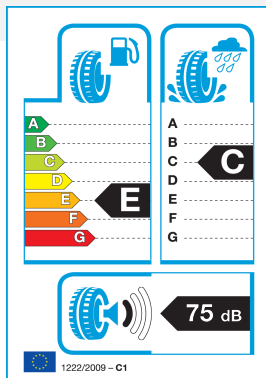

CONTINENTAL 285/40R 19 103V TL TS-830P N0 FR PORSCHE-MODELLE

~~268.84€~~ **258.09€**

- Proizvajalec : CONTINENTAL
- Šifra : 13CO28540R190V-83000
- Tip pnevmatike : Zimske
- Hitrostni razred : V: 240 km/h
- Premer pnevmatike : 19
- Višina pnevmatike : 40
- Nosilnost : 103
- Širina pnevmatike : 285

<https://www.gumishop.si/continental-285-40r-19-103v-tl-ts-830p-n0-fr-porsche-modelle-13co28540r190v-83000-4019238546453.html>