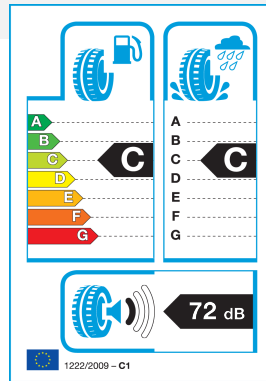

## TRACMAX 265/35R 22 102Y TL X Privilo RS-01+ XL EXTRA LOAD

**97.36€ 95.41€**

- Proizvajalec : TRACMAX
- Šifra : 11TM26535R220Y-1012
- Tip pnevmatike : Letne
- Hitrostni razred : Y: 300 km/h
- Višina pnevmatike : 35
- Nosilnost : 102
- Širina pnevmatike : 265
- Premer pnevmatike : 22

<https://www.gumishop.si/tracmax-265-35r-22-102y-tl-x-privilo-rs-01-xl-extra-load-11tm26535r220y-1012-6958460922162.html>