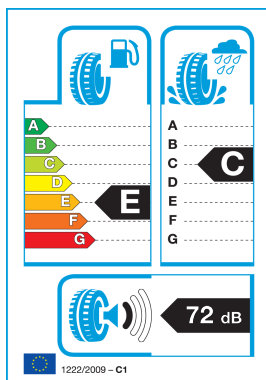

## YOKOHAMA 265/70 R16 112H YOKOHAMA G015

~~138.11€~~ **132.58€**

- Proizvajalec : YOKOHAMA
- Šifra : R1147
- Višina pnevmatike : 70
- Hitrostni razred : H: 210 km/h
- Premer pnevmatike : 16
- Širina pnevmatike : 265
- Nosilnost : 112