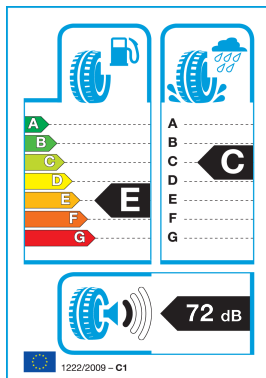

## YOKOHAMA 265/70 R16 112H YOKOHAMA G015

~~138.11€~~ **135.34€**

- Proizvajalec : YOKOHAMA
- Šifra : R1147
- Višina pnevmatike : 70
- Hitrostni razred : H: 210 km/h
- Premer pnevmatike : 16
- Širina pnevmatike : 265
- Nosilnost : 112