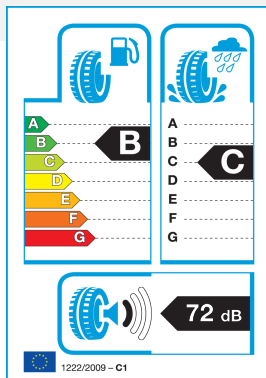

CONTINENTAL 235/60R 18 107V TL CrCont.LX Sp.XL FR EXTRA LOAD

~~157.30€~~ **154.15€**

- Proizvajalec : CONTINENTAL
- Šifra : 11CO23560R180V-2032
- Tip pnevmatike : Letne
- Hitrostni razred : V: 240 km/h
- Višina pnevmatike : 60
- Premer pnevmatike : 18
- Širina pnevmatike : 235
- Nosilnost : 107

<https://www.gumishop.si/continental-235-60r-18-107v-tl-crcont-lx-sp-xl-fr-extra-load-11co23560r180v-2032-4019238620146.html>