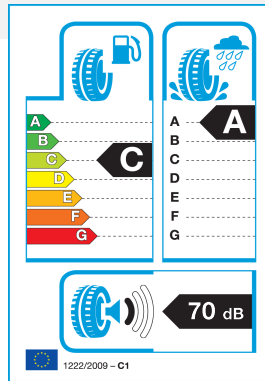

PIRELLI 315/30R 22 107W PZero All Season XL FSL EXTRA LOAD

~~570.09€~~ **558.69€**

- Proizvajalec : PIRELLI
- Šifra : 12PI31530R220W-4002
- Tip pnevmatike : Celoletne
- Hitrostni razred : W: 270 km/h
- Višina pnevmatike : 30
- Premer pnevmatike : 22
- Širina pnevmatike : 315
- Nosilnost : 107

<https://www.gumishop.si/pirelli-315-30r-22-107w-pzero-all-season-xl-fsl-extra-load-12pi31530r220w-4002-8019227361568.html>