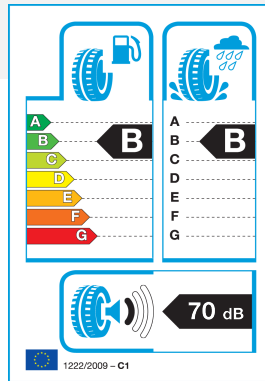

PIRELLI 245/45R 18 100Y PZero PZ-4 (LS)+ XL MFS BMW-MODELLE/EXTRA LOAD

~~174.82€~~ **171.33€**

- Proizvajalec : PIRELLI
- Šifra : 10PI24545R180Y-0422
- Tip pnevmatike : Letne
- Hitrostni razred : Y: 300 km/h
- Premer pnevmatike : 18
- Višina pnevmatike : 45
- Nosilnost : 100
- Širina pnevmatike : 245

<https://www.gumishop.si/pirelli-245-45r-18-100y-pzero-pz-4-ls-xl-mfs-bmw-modelle-extra-load-10pi24545r180y-0422-8019227362022.html>