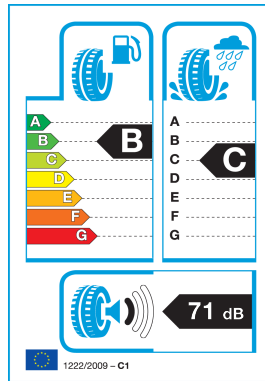

CONTINENTAL 225/65R 17 102H TL CrCont.LX Sp.FR

146.45€ 143.52€

- Proizvajalec : CONTINENTAL
- Šifra : 11CO22565R170H-2030N
- Tip pnevmatike : Letne
- Premer pnevmatike : 17
- Hitrostni razred : H: 210 km/h
- Višina pnevmatike : 65
- Širina pnevmatike : 225
- Nosilnost : 102

<https://www.gumishop.si/continental-225-65r-17-102h-tl-crcont-lx-sp-fr-11co22565r170h-2030n-4019238810240-html>