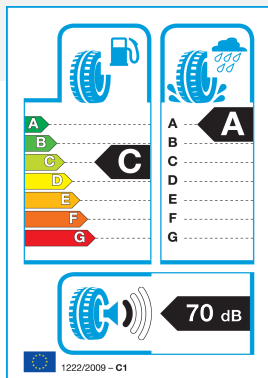

## PIRELLI 265/35R 21 101Y PZero PZ4 (LS) MO-S XL MERCEDES-MODELLE/EXTRA LOAD

~~300.83€~~ **288.80€**

- Proizvajalec : PIRELLI
- Šifra : 10PI26535R210Y-0402
- Tip pnevmatike : Letne
- Hitrostni razred : Y: 300 km/h
- Višina pnevmatike : 35
- Nosilnost : 101
- Širina pnevmatike : 265
- Premer pnevmatike : 21